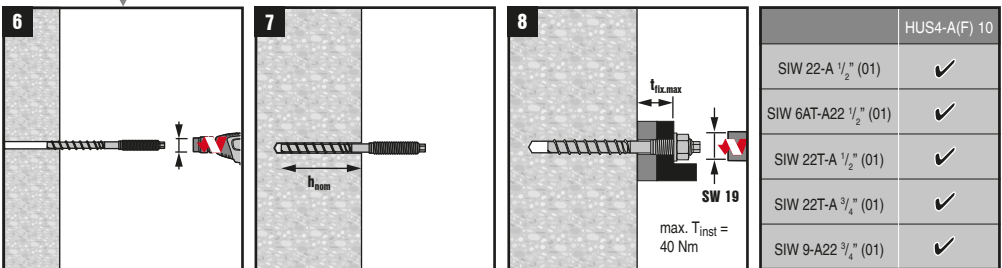

	h_{nom1} 55mm	h_{nom2} 75mm	h_{nom3} 85mm
$t_{fix.min}$			
HUS4-A 10x120 M12x33 / 20	25	5	—
HUS4-A 10x140 M12x38 / 30	40	20	10
HUS4-A 10x165 M12x49 / 55	55	35	25

	HUS4-A(F) 10
SIW 22-A 1/2" (01)	
SIW 6AT-A22 1/2" (01)	
SIW 22T-A 1/2" (01)	
SIW 22T-A 3/4" (01)	
SIW 9-A22 3/4" (01)	